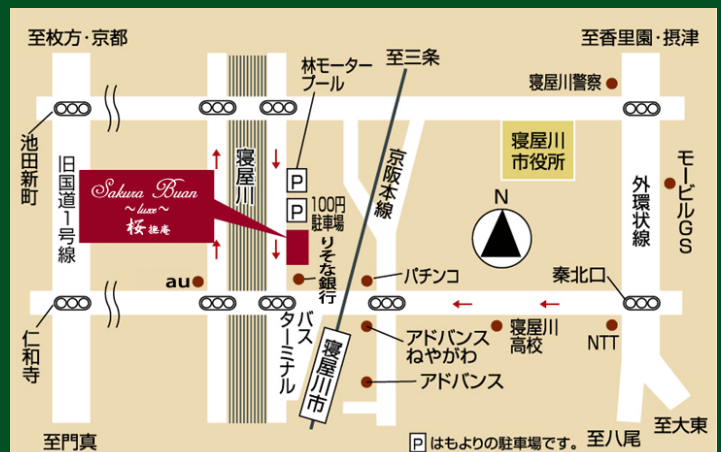

問い合わせ先(事務局)

寝屋川市社会福祉協議会
電話 072-838-0400